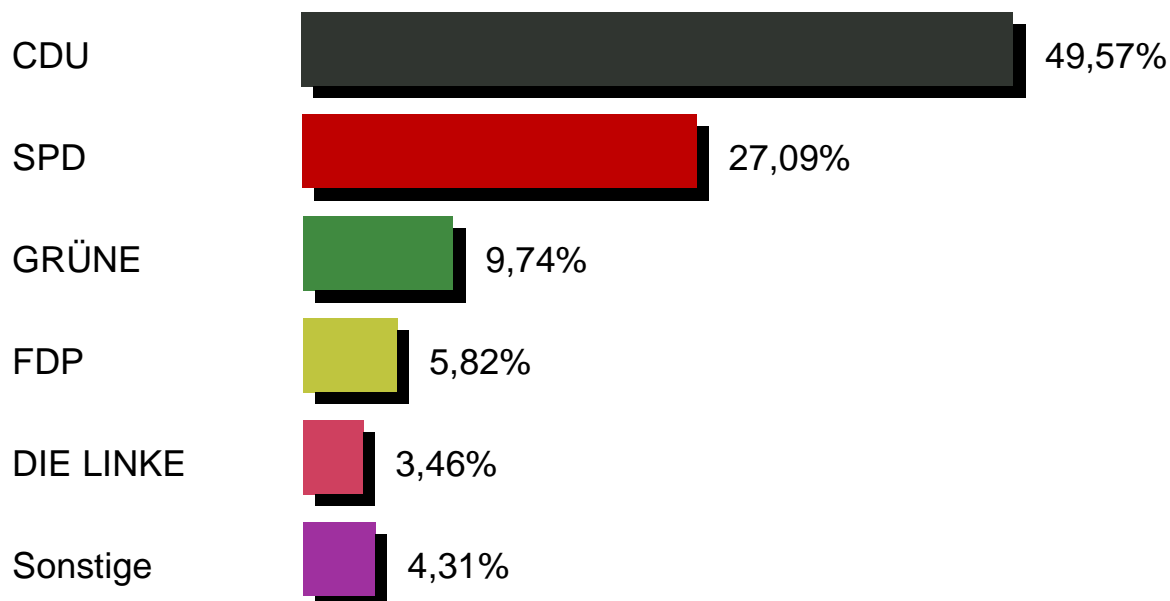

# LT-Wahl 2010 - Neuenkirchen - Zweitst.

Vorläufiges Endergebnis

14 Stimmbezirke

10445 Wahlberechtigte

63,3% Wahlbeteiligung

6560 Gültige Stimmen

Stimmbezirk	Wahlberechtigte	Wähler/innen	CDU	SPD	GRÜNE	FDP	DIE LINKE	Sonstige
<a href="#">Thieschule (60.1)</a>	783	396	166 42,13%	132 33,50%	41 10,41%	23 5,84%	17 4,31%	15 3,81%
<a href="#">Gaststätte "Alte Marktschänke" (60.2)</a>	827	414	259 62,71%	80 19,37%	26 6,30%	21 5,08%	12 2,91%	15 3,63%
<a href="#">Villa Hecking, Hintereingang (60.3)</a>	896	505	235 47,28%	137 27,57%	51 10,26%	29 5,84%	24 4,83%	21 4,23%
<a href="#">Gaststätte Lorenbeck (60.4)</a>	831	406	190 47,03%	119 29,46%	35 8,66%	28 6,93%	14 3,47%	18 4,46%
<a href="#">Kindertageseinrichtung Hand in Hand (60.5)</a>	856	472	219 46,70%	146 31,13%	45 9,59%	26 5,54%	15 3,20%	18 3,84%
<a href="#">Heriburgschule (60.6)</a>	785	405	205 51,12%	101 25,19%	42 10,47%	22 5,49%	15 3,74%	16 3,99%
<a href="#">Ludgerischule (60.7)</a>	881	497	268 54,47%	111 22,56%	50 10,16%	25 5,08%	19 3,86%	19 3,86%
<a href="#">St. Antonius-Kindergarten (60.8)</a>	803	449	222 49,78%	117 26,23%	44 9,87%	32 7,17%	10 2,24%	21 4,71%
<a href="#">Snedwickela-Realschule (60.9)</a>	931	548	281 51,65%	140 25,74%	58 10,66%	26 4,78%	19 3,49%	20 3,68%
<a href="#">DRK-Familienzentrum Korallenriff (60.10)</a>	879	537	311 58,35%	103 19,32%	53 9,94%	33 6,19%	10 1,88%	23 4,32%

<a href="#">Josefschule, Raum 4 (60.11)</a>	655	353	183 51,99%	99 28,13%	19 5,40%	20 5,68%	16 4,55%	15 4,26%
<a href="#">Josefschule, Raum 5 (60.12)</a>	691	382	129 34,31%	143 38,03%	43 11,44%	16 4,26%	22 5,85%	23 6,12%
<a href="#">Josefschule, Raum 2 (60.13)</a>	627	276	107 39,93%	88 32,84%	32 11,94%	17 6,34%	7 2,61%	17 6,34%
<a href="#">Briefwahl (60.B1)</a>	0	975	477 49,12%	261 26,88%	100 10,30%	64 6,59%	27 2,78%	42 4,33%
<b>Vorläufiges Endergebnis 14 Stimmbezirke</b>	<b>10445</b>	<b>6615</b>	<b>3252 49,57%</b>	<b>1777 27,09%</b>	<b>639 9,74%</b>	<b>382 5,82%</b>	<b>227 3,46%</b>	<b>283 4,31%</b>